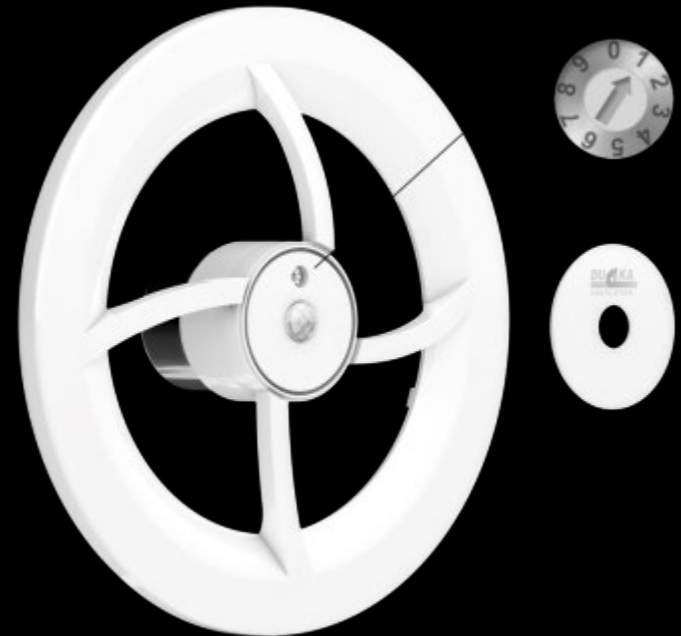

DUKA S7 VENTILATOR

1. Fuld automatisk, tre hastigheder
2. Fuld automatisk, tre hastigheder med max. hastighed på fugtstyring
3. Fuld automatisk dog uden bevægelsessensor
4. Auto start når der er bevægelse i rummet, når lyset tændes eller når fugtniveauet stiger kraftigt
5. Manuel start/stop på kontakt
6. Udluftningsfunktion
7. Varmeflytning
8. Som funktion 3 dog med forhøjet basis ventilation
9. Som funktion 4 dog uden bevægelsessensor

Type	DUKA S7
Vink nr.	350886
DB nr.	1854941