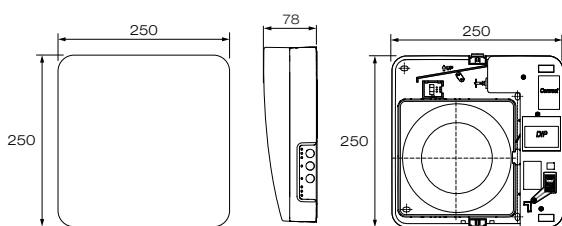

Teknisk data

	DUKA ONE S4		
Hastighed	1	2	3
Enhedsspænding [V/Hz]	100-240V ~50/60 Hz		
Effekt [W]	1,9	3,0	5,0
Strøm [A]	0,03	0,04	0,05
Luftmængde i ventilationstilstand [m³/h]	10	20	30
Luftmængde i varmegenvindingstilstand [m³/h]	5	10	15
M2 v. 0,3 l/s	4,6	9,3	13,9
Transporteret lufttemperatur [°C]	-15 ... +40		
Filter	G3		
Lydtryksniveau ved 1 m [dBA]*	29	34	44
Lydtryksniveau ved 3 m [dBA]*	27	32	40
Støjdæmpning på udefra kommende støj [dBA]	40		
Varmegenvindingsgrad max. [%]	81	71	61
IP klasse	IP24		

	DUKA One S4 Wi-Fi
Varenummer	440600
DB nummer	2507890
VVS nummer	358878130

Måltegning

Indedel